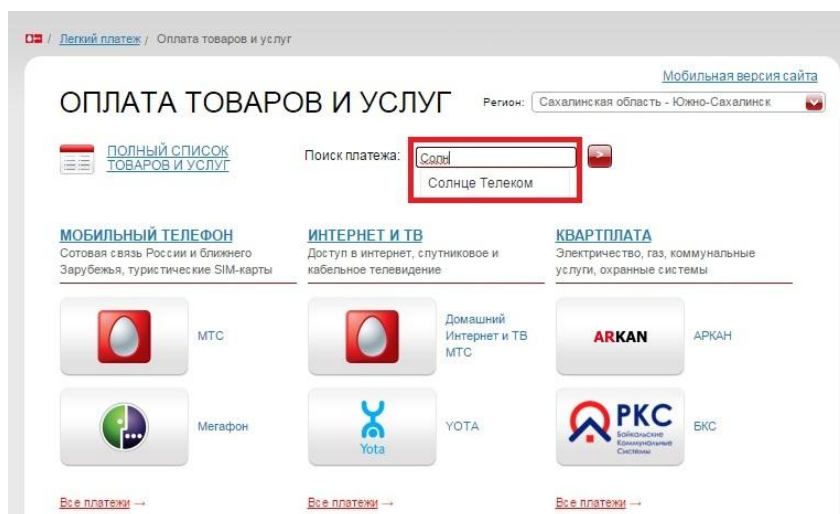

Оплата по карте:

- ✓ Вставьте карту и введите пин-код
- ✓ Выберите пункт «Платежи в нашем регионе»
- ✓ Далее аналогично платежам наличными деньгами (см. выше)

## МТС. Легкий платеж

В поле поиска введите «Солнце» и в выпадающем списке выберите «Солнце Телеком» (рис. 13).

Рис. 13

В открывшемся окне необходимо заполнить поля «Номер договора» и «Сумма платежа» (в поле «Номер договора» введите свой **лицевой счет**) (рис. 14).